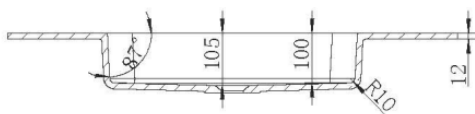

## PRODUCTKENMERKEN

Meubelwastafel 90x45x1,2h met 1 bak,  
kraangat door te boren, van solid surface

Artikelnummer	Kleur	Materiaal
LUVA1500M	Mat wit	Solid surface

A-A  
1 : 7