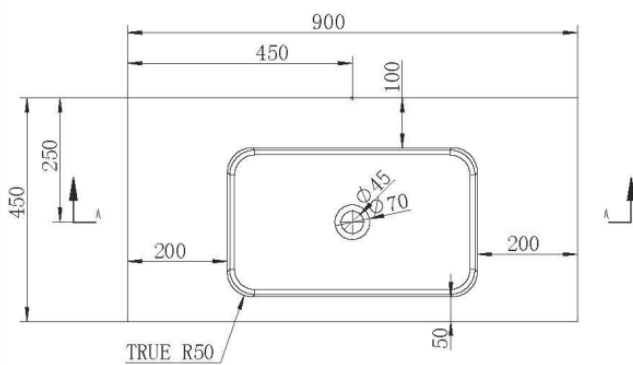

## PRODUCTKENMERKEN

Meubelwastafel 90x45x1,2h met 1 bak,  
kraangat door te boren, van solid surface

Artikelnummer	Kleur	Materiaal
LUVA1500M	Mat wit	Solid surface

A-A  
1 : 7