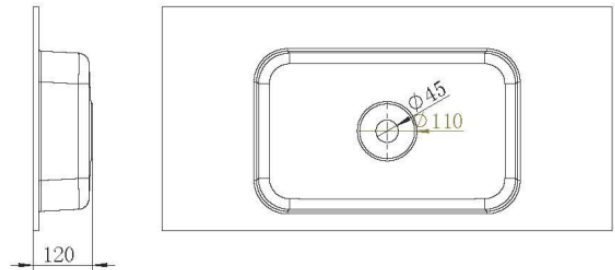

## PRODUCTKENMERKEN

Meubelwastafel 90x45x1,2h met 1 bak,  
kraangat door te boren, van solid surface

Artikelnummer	Kleur	Materiaal
LUVA1500M	Mat wit	Solid surface

A-A  
1 : 7