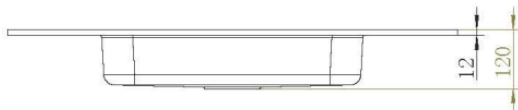

## PRODUCTKENMERKEN

Meubelwastafel 90x45x1,2h met 1 bak,  
kraangat door te boren, van solid surface

Artikelnummer	Kleur	Materiaal
LUVA1500M	Mat wit	Solid surface

A-A  
1 : 7